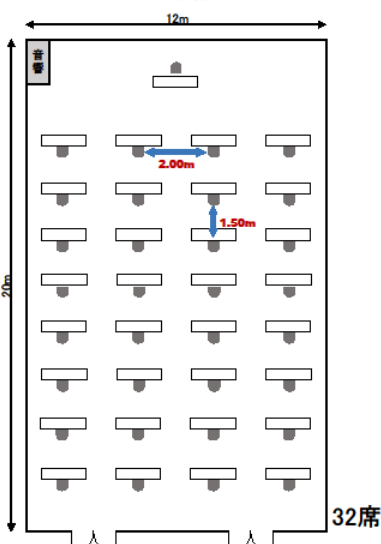

3つの「密」を避ける 対策キャンペーン

「いつもより広いお部屋で安全&お得に使えるプラン」

会議室プラン

参加者同士の「距離」を確保出来る広い会議室が安全かつお得にご利用いただける特別なプランをご用意いたしました。

ぜひこの機会をご活用ください。

【鳳凰南の間】 スクール形式ご利用一例

鳳凰南の間
(240㎡・73坪・高さ5.50m)

鳳凰南の間
(240㎡・73坪・高さ5.50m)

通常2名掛けテーブルを1名掛けで利用し、通常ご案内する会議室より大きな会場をご案内いたします。前後の間隔も広くとることで開催におけるリスクを低減し、安全性を保ちながらご利用いただくことが可能です。

【期間限定特別料金のご案内】

- アイリスの間(56㎡)10名様まで
通常2時間 17,000円 → 14,000円
- クリスタルの間(84㎡)15名様まで
通常2時間 26,000円 → 21,000円
- 鳳凰北の間(200㎡)30名様まで
通常2時間 58,000円 → 48,000円
- 鳳凰南の間(240㎡)40名様まで
通常2時間 72,000円 → 60,000円
- 鳳凰の間(440㎡)100名様まで
通常2時間 116,000円 → 100,000円