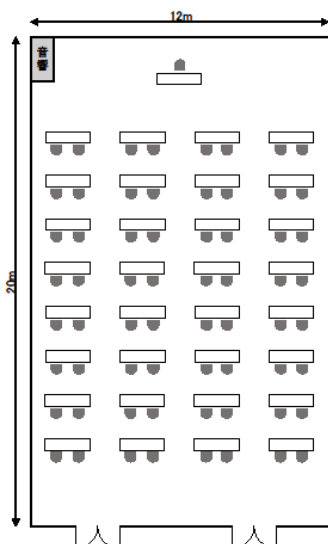

3つの「密」を避ける 対策キャンペーン

「いつもより広いお部屋で安全&お得に使えるプラン」

会議室プラン

参加者同士の「距離」を確保出来る広い会議室が安全かつお得にご利用いただける特別なプランをご用意いたしました。

ぜひこの機会をご活用ください。

【鳳凰南の間】 スクール形式ご利用一例

鳳凰南の間
(240㎡・73坪・高さ5.50m)

鳳凰南の間
(240㎡・73坪・高さ5.50m)

通常2名掛けテーブルを1名掛けで利用し、通常ご案内する会議室より大きな会場をご案内いたします。前後の間隔も広くとることで開催におけるリスクを低減し、安全性を保ちながらご利用いただくことが可能です。

【期間限定特別料金のご案内】

- アイリスの間(56㎡)10名様まで
通常2時間 17,000円 → 14,000円
- クリスタルの間(84㎡)15名様まで
通常2時間 26,000円 → 21,000円
- 鳳凰北の間(200㎡)30名様まで
通常2時間 58,000円 → 48,000円
- 鳳凰南の間(240㎡)40名様まで
通常2時間 72,000円 → 60,000円
- 鳳凰の間(440㎡)100名様まで
通常2時間 116,000円 → 100,000円