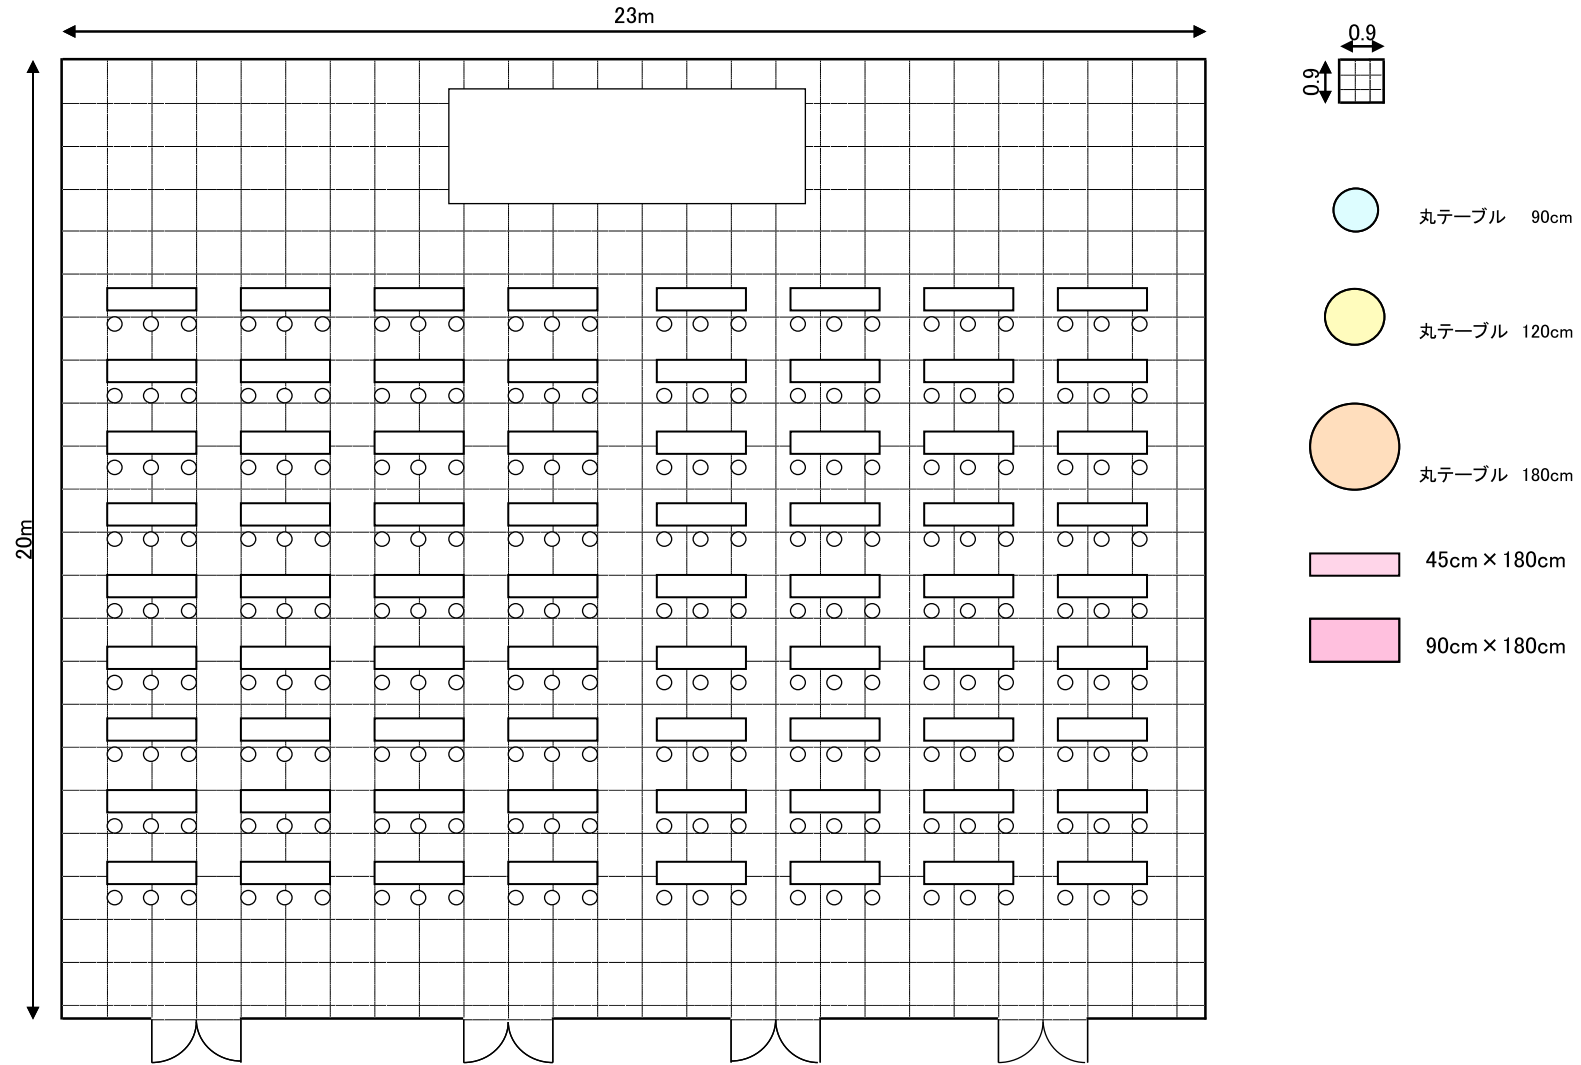

鳳凰の間 | スクール (200名程度例)

面積:460㎡ | 天井高:5.5㎡ | 基本2時間:80,000円 | 追加1時間:40,000円 | 1日:300,000円

※税・サービス料別

# 鳳凰の間 | スクール (250名程度例)

面積:460㎡ | 天井高:5.5㎡ | 基本2時間:80,000円 | 追加1時間:40,000円 | 1日:300,000円

※税・サービス料別

# 鳳凰の間 | スクール (300名程度例)

面積:460㎡ | 天井高:5.5㎡ | 基本2時間:80,000円 | 追加1時間:40,000円 | 1日:300,000円

※税・サービス料別