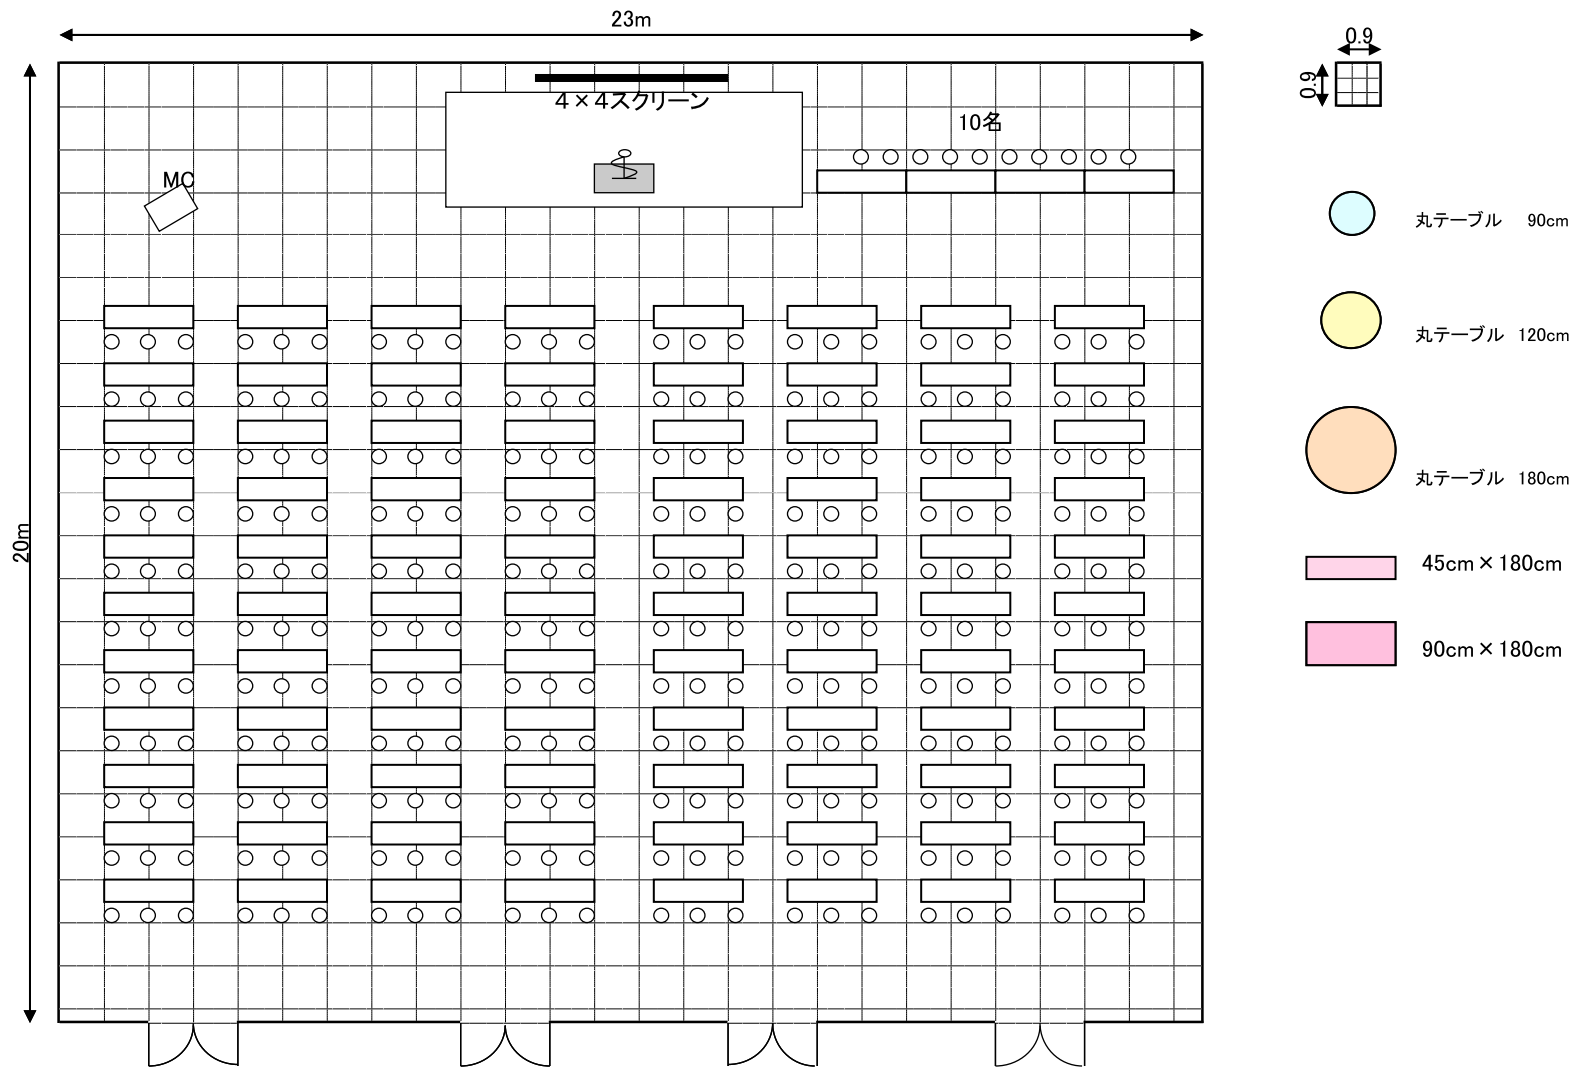

鳳凰の間 | スクール (200名程度例)

面積:460㎡ | 天井高:5.5㎡ | 基本2時間:80,000円 | 追加1時間:40,000円 | 1日:300,000円

※税・サービス料別

# 鳳凰の間 | スクール (250名程度例)

面積:460㎡ | 天井高:5.5㎡ | 基本2時間:80,000円 | 追加1時間:40,000円 | 1日:300,000円

※税・サービス料別

# 鳳凰の間 | スクール (300名程度例)

面積:460㎡ | 天井高:5.5㎡ | 基本2時間:80,000円 | 追加1時間:40,000円 | 1日:300,000円

※税・サービス料別