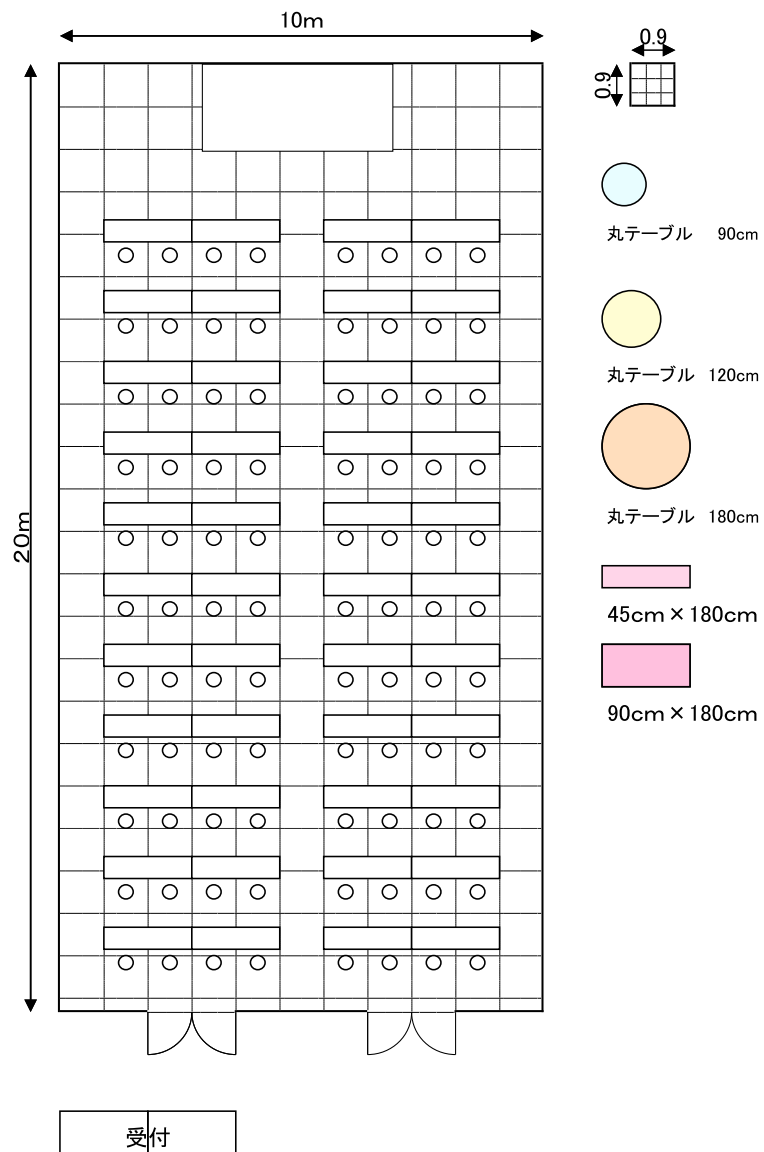

鳳凰北の間 | スクール (130名程度)

面積:240㎡ | 天井高:5.5㎡ | 基本2時間:40,000円 | 追加1時間:20,000円 | 1日:140,000円

※税・サービス料別

佐賀県鳥栖市酒井西町789-1 〒841-0042
TEL 0942-82-8888 FAX 0942-84-1688