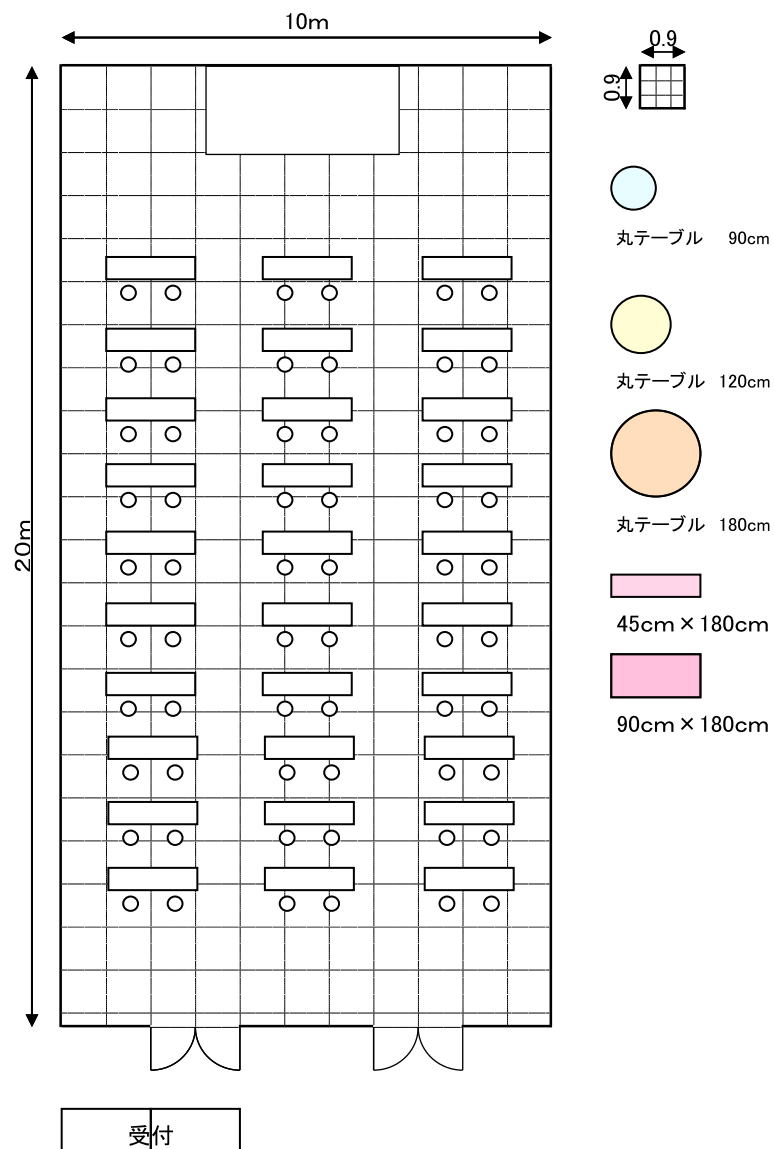

鳳凰北の間 | スクール (130名程度)

面積:240㎡ | 天井高:5.5㎡ | 基本2時間:40,000円 | 追加1時間:20,000円 | 1日:140,000円

※税・サービス料別

佐賀県鳥栖市酒井西町789-1 〒841-0042
TEL 0942-82-8888 FAX 0942-84-1688

鳳凰北の間 | スクール (130名程度)

面積:240㎡ | 天井高:5.5㎡ | 基本2時間:40,000円 | 追加1時間:20,000円 | 1日:140,000円