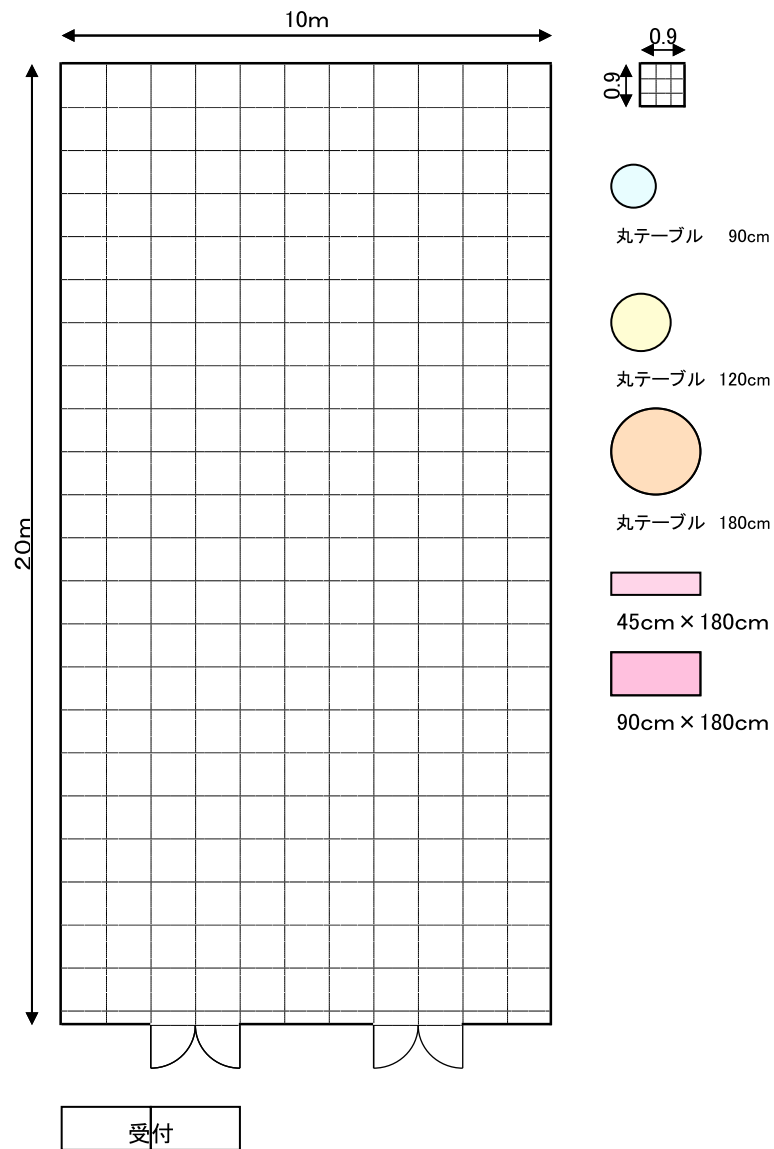

鳳凰北の間

面積:240㎡ | 天井高:5.5㎡ | 基本2時間:40,000円 | 追加1時間:20,000円 | 1日:140,000円

※税・サービス料別

佐賀県鳥栖市酒井西町789-1 〒841-0042
TEL 0942-82-8888 FAX 0942-84-1688